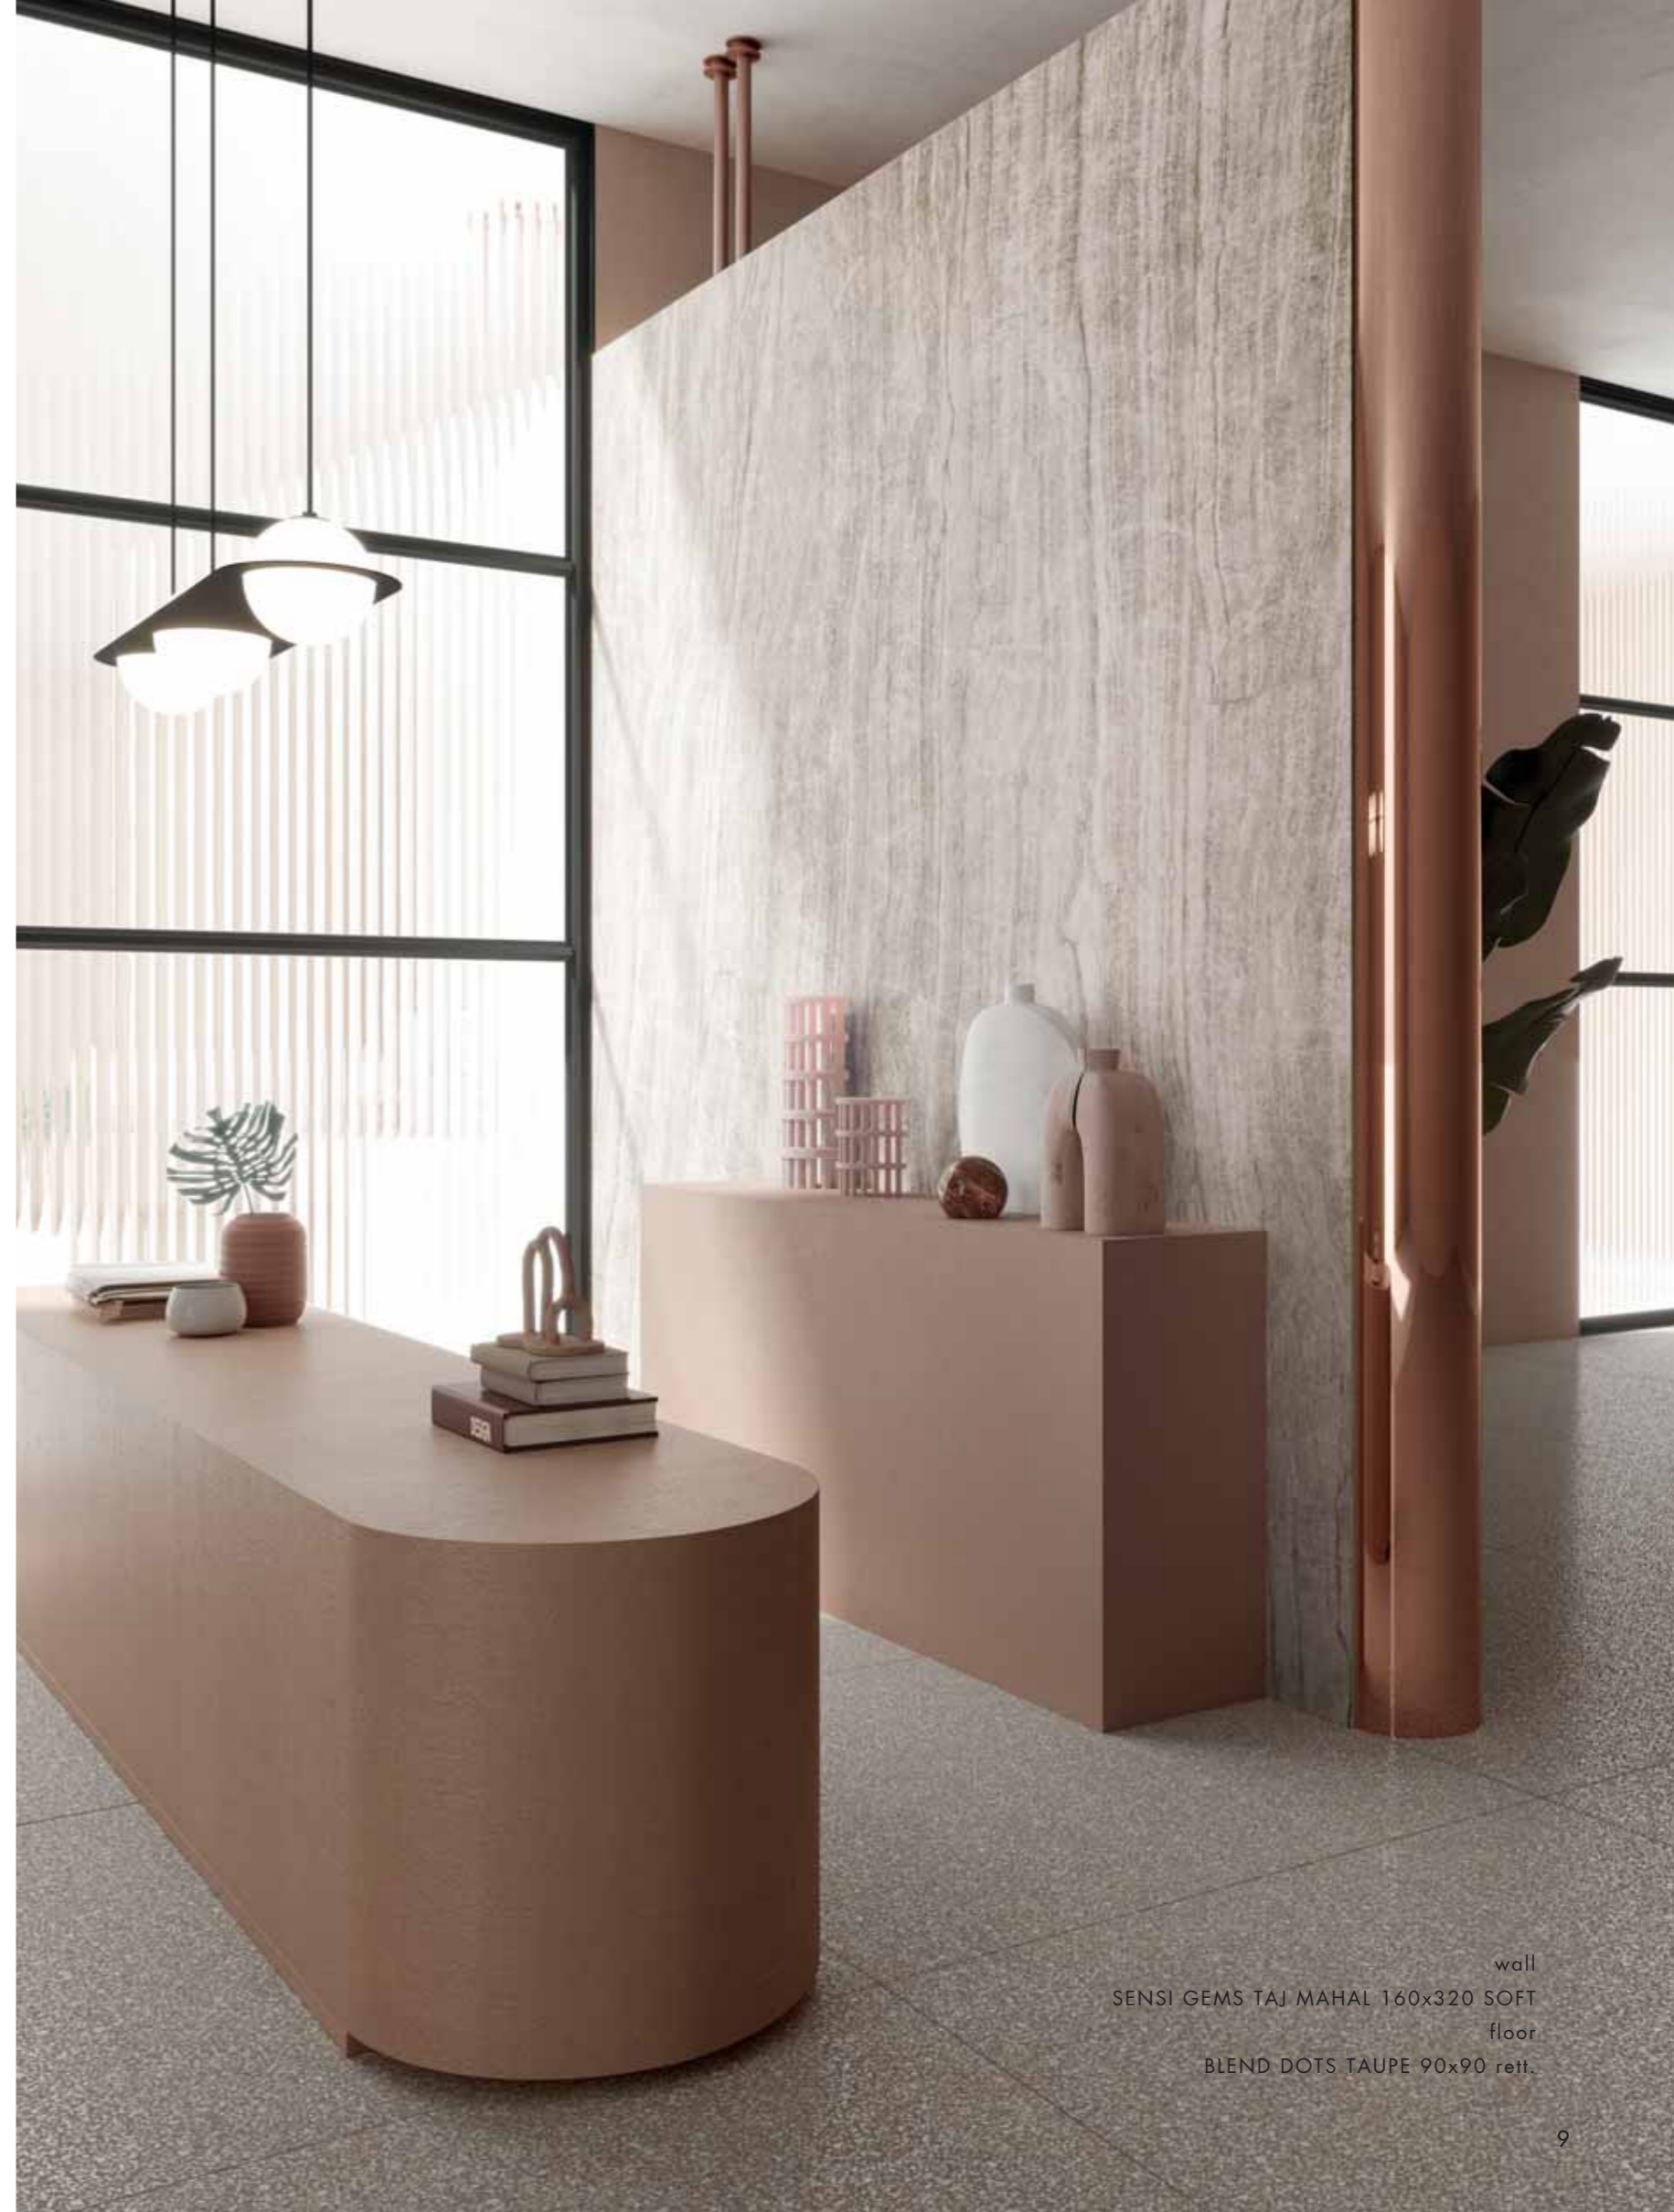

SENSI GEMS + BLEND CONCRETE

SENSI GEMS + ECO CHIC

SENSI GEMS + CROSSROAD WOOD

SENSI GEMS + INTERNO 9

TAJ MAHAL

floor
SENSI GEMS TAJ MAHAL 60x120 LUX

floor
SENSI GEMS TAJ MAHAL 60x120 LUX

wall
SENSI GEMS TAJ MAHAL 160x320 SOFT
floor
BLEND DOTS TAUPE 90x90 rett.