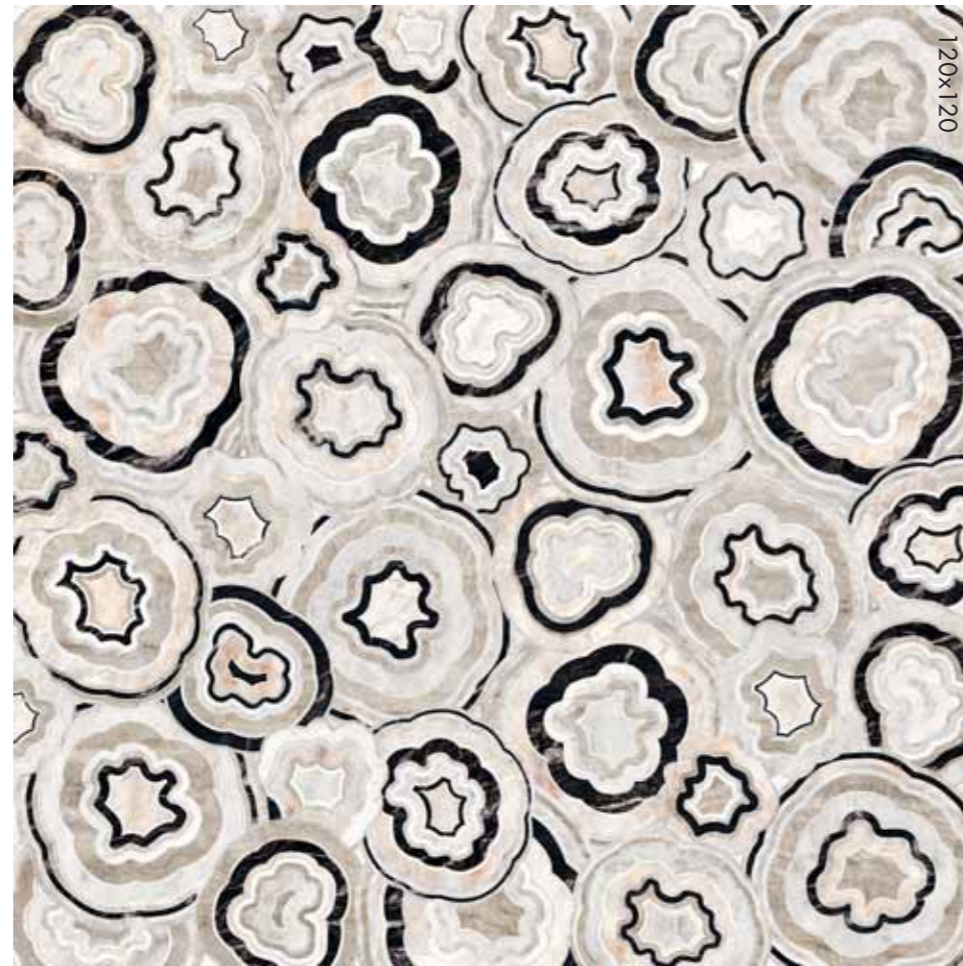

SENSI GEMS

MULTIQUARTZ

9 mm

120x120 lux rett. **0006730**

60x120 lux rett. **0006731**

Articolo composto da pattern grafici diversi che non prevedono agganci tra loro e miscelati in modo casuale in fase di inscatolamento.

Non si garantisce pertanto la presenza costante di tutti i soggetti all'interno delle confezioni.

This article comes in several different versions with unconnected patterns that are mixed randomly at the time of packaging. There is therefore no guarantee that all patterns will be present in any individual box.